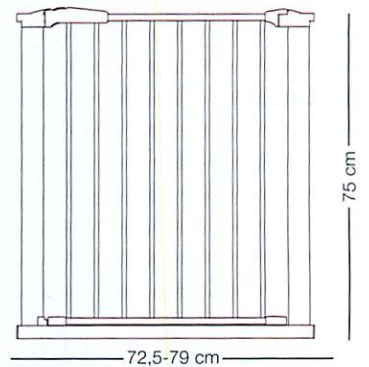

Swing Shut

Swing Shut – en unik grind, som låser automatiskt

Grinden öppnas lätt med en hand av en vuxen person och stängs sedan igen automatiskt med en lätt puff. När grinden stängs hörs ett klick. Grinden ger gott om rörelsefrihet, då man både kan ha ett barn på armen och samtidigt vara säker på att grinden stängs ordentligt.

Finns i 3 färger.

Standard grind	72,5 - 79
Med 1 förlängare	79 - 86
Med 2 förlängare	86 - 92

Godkänd efter **EN 1930:2000**

6106-5600-02 – Färg koks

6107-5600-02 – Färg silver

6104-5700-02 – Färg vit

Gate ToGo

Gate ToGo från Baby Dan är en unik grind som enkelt kan vikas ihop och tas med på resan eller när ditt barn skall passas hos mormor och morfar.

Grinden kan monteras utan att man behöver skruva i dörr eller karm och är utrustad med en indikator som visar om grinden är rätt monterad – en bra säkerhetsfunktion när barnet skall passas borta. Grinden levereras med en praktisk bärväska.

Grinden väger totalt bara 2,3 kilo.

Passar i öppningar mellan 71 - 92 cm

Godkänd efter **EN 1930:2000**

6617-1610-3-00 – Färg grå/svart

Passar i de flesta standard resväskor