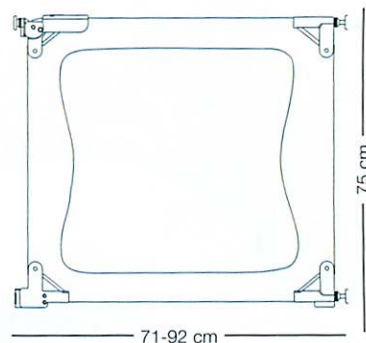

Finns i 3 färger.

Standard grind	72,5 - 79
Med 1 förlängare	79 - 86
Med 2 förlängare	86 - 92

Godkänd efter **EN 1930:2000**

6106-5600-02 – Färg koks

6107-5600-02 – Färg silver

6104-5700-02 – Färg vit

Gate ToGo

Gate ToGo från Baby Dan är en unik grind som enkelt kan vikas ihop och tas med på resan eller när ditt barn skall passas hos mormor och morfar.

Grinden kan monteras utan att man behöver skruva i dörr eller karm och är utrustad med en indikator som visar om grinden är rätt monterad – en bra säkerhetsfunktion när barnet skall passas borta. Grinden levereras med en praktisk bärväska.

Grinden väger totalt bara 2,3 kilo.

Passar i öppningar mellan 71 - 92 cm

Godkänd efter **EN 1930:2000**

6617-1610-3-00 – Färg grå/svart

Passar i de flesta standard resväskor