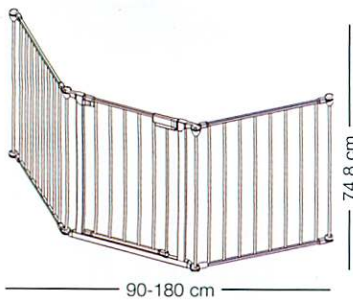

Flexi Fit Trä / Metall

Flexi Fit grinden från Baby Dan passar i nästan alla öppningar, då väggbeslagen kan vinklas så att de kan sitta på både insidan och utsidan av dörrkarmen. När grinden är monterad på insidan av en dörrkarm passar den till öppningar mellan 72,1 – 110,9 cm (trä) och 70,5 – 110 cm (metall). Om den monteras på utsidan kommer max. måttet att vara ca. 5 cm mindre.

5624-10400-02 – Färg vit

Flex 5
1 grindöppning +
4 sektioner

Flex 3 & 5

Flex 3
1 grindöppning +
2 sektioner

Flex 5
4 sektioner samt en grindöppning 90 - 300 cm
Färg vit koks

Godkänd efter **EN 1930:2000**

Flex 3
sektioner samt en grindöppning 90 - 180 cm
Färg vit och koks