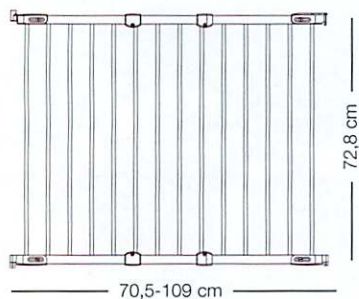

Flexi Fit Trä / Metall

Flexi Fit grinden från Baby Dan passar i nästan alla öppningar, då väggbeslagen kan vinklas så att de kan sitta på både insidan och utsidan av dörrkarmen. När grinden är monterad på insidan av en dörrkarm passar den till öppningar mellan 72,1 – 110,9 cm (trä) och 70,5 – 110 cm (metall). Om den monteras på utsidan kommer max. måttet att vara ca. 5 cm mindre.

Flexi Fit Metall

Godkänd efter **EN 1930:2000**

Flexi Fit Trä

Godkänd efter **EN 1930:2000**

5514-5700-02 – grå beslag

5502-5700-02 – silver beslag

5514-5400-02 – vita beslag

5502-5500-02 – bruna beslag

5624-10400-02 – Färg vit

Flex 5
1 grindöppning +
4 sektioner

Flex 3 & 5

Flex 3
1 grindöppning +
2 sektioner

Flex 5
4 sektioner samt en grindöppning 90 - 300 cm
Färg vit koks

Godkänd efter **EN 1930:2000**

Flex 3
sektioner samt en grindöppning 90 - 180 cm
Färg vit och koks