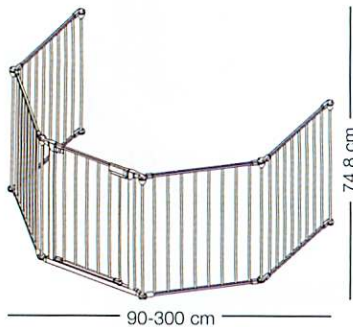

Flexi Fit Trä / Metall

Flexi Fit grinden från Baby Dan passar i nästan alla öppningar, då väggbeslagen kan vinklas så att de kan sitta på både insidan och utsidan av dörrkarmen. När grinden är monterad på insidan av en dörrkarm passar den till öppningar mellan 72,1 – 110,9 cm (trä) och 70,5 – 110 cm (metall). Om den monteras på utsidan kommer max. måttet att vara ca. 5 cm mindre.

Flexi Fit Metall

Godkänd efter **EN 1930:2000**

Flexi Fit Trä

Godkänd efter **EN 1930:2000**

5514-5700-02 – grå beslag

5502-5700-02 – silver beslag

5514-5400-02 – vita beslag

5502-5500-02 – bruna beslag

5624-10400-02 – Färg vit

Flex 5
1 grindöppning +
4 sektioner

Flex 3 & 5

Flex 3
1 grindöppning +
2 sektioner

Flex 5
4 sektioner samt en grindöppning 90 - 300 cm
Färg vit koks

Godkänd efter **EN 1930:2000**

Flex 3
sektioner samt en grindöppning 90 - 180 cm
Färg vit och koks