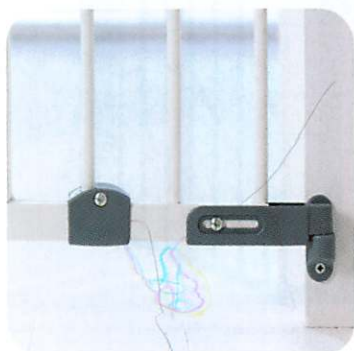

Flexi Fit Trä / Metall

Flexi Fit grinden från Baby Dan passar i nästan alla öppningar, då väggbeslagen kan vinklas så att de kan sitta på både insidan och utsidan av dörrkarmen. När grinden är monterad på insidan av en dörrkarm passar den till öppningar mellan 72,1 – 110,9 cm (trä) och 70,5 – 110 cm (metall). Om den monteras på utsidan kommer max. måttet att vara ca. 5 cm mindre.

Flexi Fit Metall

Godkänd efter **EN 1930:2000**

Flexi Fit Trä

Godkänd efter **EN 1930:2000**

5514-5700-02 – grå beslag

5502-5700-02 – silver beslag

5514-5400-02 – vita beslag

5502-5500-02 – bruna beslag

5624-10400-02 – Färg vit

Flex 5
1 grindöppning +
4 sektioner

Flex 3 & 5

Flex 3
1 grindöppning +
2 sektioner

Flex 5
4 sektioner samt en grindöppning 90 - 300 cm
Färg vit koks

Godkänd efter **EN 1930:2000**

Flex 3
sektioner samt en grindöppning 90 - 180 cm
Färg vit och koks

Godkänd efter **EN 1930:2000**

Flex 3 och 5 är ett system av flexibla enheter, som kan användas på många olika sätt, bl.a. som galler framför kaminen, framför altandörren osv.

5616-10600-02 – Färg koks