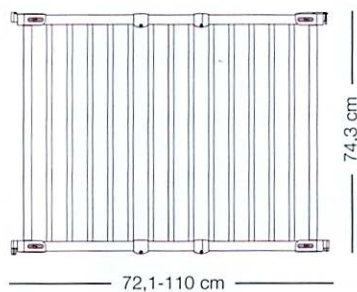

Flexi Fit Trä / Metall

Flexi Fit grinden från Baby Dan passar i nästan alla öppningar, då väggbeslagen kan vinklas så att de kan sitta på både insidan och utsidan av dörrkarmen. När grinden är monterad på insidan av en dörrkarm passar den till öppningar mellan 72,1 – 110,9 cm (trä) och 70,5 – 110 cm (metall). Om den monteras på utsidan kommer max. måttet att vara ca. 5 cm mindre.

Flexi Fit Metall

Godkänd efter **EN 1930:2000**

Flexi Fit Trä

Godkänd efter **EN 1930:2000**

5514-5700-02 – grå beslag

5502-5700-02 – silver beslag

5514-5400-02 – vita beslag

5502-5500-02 – bruna beslag

5624-10400-02 – Färg vit

Flex 5
1 grindöppning +
4 sektioner

Flex 3 & 5

Flex 3
1 grindöppning +
2 sektioner

Flex 5
4 sektioner samt en grindöppning 90 - 300 cm
Färg vit koks

Godkänd efter **EN 1930:2000**

Flex 3
sektioner samt en grindöppning 90 - 180 cm
Färg vit och koks