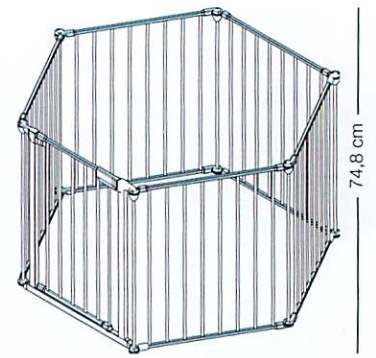

Scandinavian
Pet Design

Levereras med
1 förlängare i
kartongen

50914-1491-10 - Färg vit

Pet Gate Model 5091

Små barn och hundar kan ha mycket glädje av varandra. Men det kan också finnas ett behov av att kunna skilja dem åt. En hundgrind kan vara en bra lösning till detta. Hundgrinden är högre än en normal grind och passar därför till mellanstora och stora hundar. Det är viktigt att grinden även är godkänd till barn.

Finns i vitt.

Se grindöversikten på sidan 82-83.

Standard grind	73 - 80
Med 1 förlängare	80 - 86
Med 2 förlängare	86 - 93
Med 3 förlängare	93 - 99,5
Med 4 förlängare	99,5 - 106,5
Med 5 förlängare	106,5 - 113,5
Med 6 förlängare	113,5 - 120

Godkänd efter **EN 1930:2000**

Park-A-Kid

En unik produkt med många funktioner. Det är först en lekmatta med praktiskt höga kanter som skyddar ditt barn mot drag m.m. Sätter du sedan lekhagen ovanpå lekmattan får barnet utrymme att utforska sina nya förmågor på säkert avstånd från den öppna spisen eller kaminen, sladdar m.m. Sedan kan lekhagen användas som skyddsgaller framför kaminen eller framför dörröppningar. När ni inte längre behöver något säkerhetsgaller- kan Park-A-Kid byggas om till en mysig lekkoja för barnet och alla kompisar. Tält till lekkoja köps separat.

Park-A-Kid kan lätt vikas ihop och ställas undan när den inte längre används.

Diameter 124 cm
Färg vit, silver och koks

Godkänd efter **EN 12227:1999**

Förlängnings sektioner kan köpas separat.

Inkl.
lekmatta