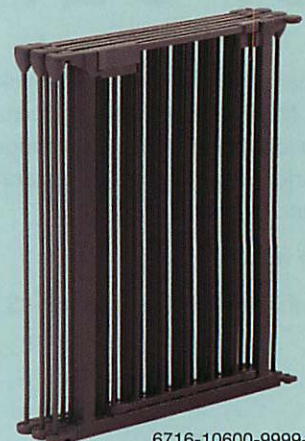

Scandinavian
Pet Design

Levereras med
1 förlängare i
kartongen

50914-1491-10 - Färg vit

Pet Gate Model 5091

Små barn och hundar kan ha mycket glädje av varandra. Men det kan också finnas ett behov av att kunna skilja dem åt. En hundgrind kan vara en bra lösning till detta. Hundgrinden är högre än en normal grind och passar därför till mellanstora och stora hundar. Det är viktigt att grinden även är godkänd till barn.

Godkänd efter **EN 1930:2000**

Park-A-Kid

En unik produkt med många funktioner. Det är först en lekmatta med praktiskt höga kanter som skyddar ditt barn mot drag m.m. Sätter du sedan lekhagen ovanpå lekmattan får barnet utrymme att utforska sina nya förmågor på säkert avstånd från den öppna spisen eller kaminen, sladdar m.m. Sedan kan lekhagen användas som skyddsgaller framför kaminen eller framför dörröppningar. När ni inte längre behöver något säkerhetsgaller- kan Park-A-Kid byggas om till en mysig lekkoja för barnet och alla kompisar. Tält till lekkoja köps separat.

Park-A-Kid kan lätt vikas ihop och ställas undan när den inte längre används.

Diameter 124 cm
Färg vit, silver och koks

Godkänd efter **EN 12227:1999**

Förlängnings sektioner kan köpas separat.

Inkl.
lekmatta

6714-10400-9999-02

6717-10600-9999-02

Tält
5691-2000-00

6716-10600-9999-02

6716-10600-9999-02