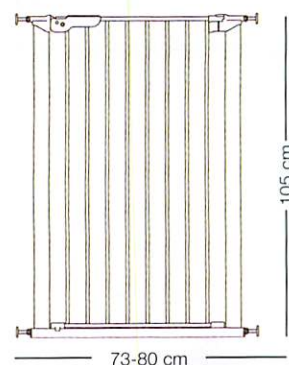

Scandinavian
Pet Design

Levereras med
1 förlängare i
kartongen

50914-1491-10 - Färg vit

Pet Gate Model 5091

Små barn och hundar kan ha mycket glädje av varandra. Men det kan också finnas ett behov av att kunna skilja dem åt. En hundgrind kan vara en bra lösning till detta. Hundgrinden är högre än en normal grind och passar därför till mellanstora och stora hundar. Det är viktigt att grinden även är godkänd till barn.

Finns i vitt.

Se grindöversikten på sidan 82-83.

Standard grind	73 - 80
Med 1 förlängare	80 - 86
Med 2 förlängare	86 - 93
Med 3 förlängare	93 - 99,5
Med 4 förlängare	99,5 - 106,5
Med 5 förlängare	106,5 - 113,5
Med 6 förlängare	113,5 - 120

Godkänd efter **EN 1930:2000**

Park-A-Kid

En unik produkt med många funktioner. Det är först en lekmatta med praktiskt höga kanter som skyddar ditt barn mot drag m.m. Sätter du sedan lekhagen ovanpå lekmattan får barnet utrymme att utforska sina nya förmågor på säkert avstånd från den öppna spisen eller kaminen, sladdar m.m. Sedan kan lekhagen användas som skyddsgaller framför kaminen eller framför dörröppningar. När ni inte längre behöver något säkerhetsgaller- kan Park-A-Kid byggas om till en mysig lekkoja för barnet och alla kompisar. Tält till lekkoja köps separat.

Park-A-Kid kan lätt vikas ihop och ställas undan när den inte längre används.

Diameter 124 cm
Färg vit, silver och koks

Godkänd efter **EN 12227:1999**

Förlängnings sektioner kan köpas separat.

Inkl.
lekmatta